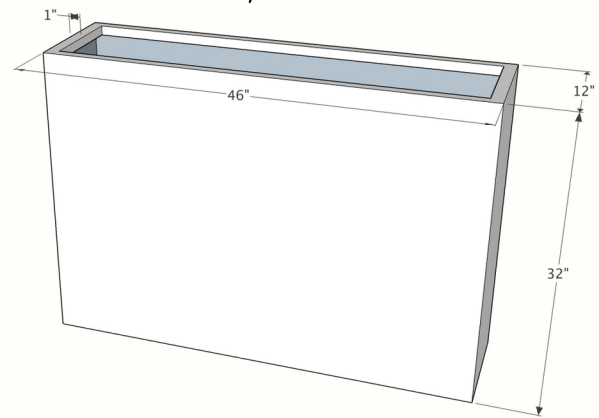

# Dividers

**DIV361232**

45lbs; 59 US Gallons

**DIV461232**

58lbs; 76 US Gallons

### Dimensions

36"L x 12"W x 32"H

46"L x 12"W x 32"H

Custom \_\_\_\_\_