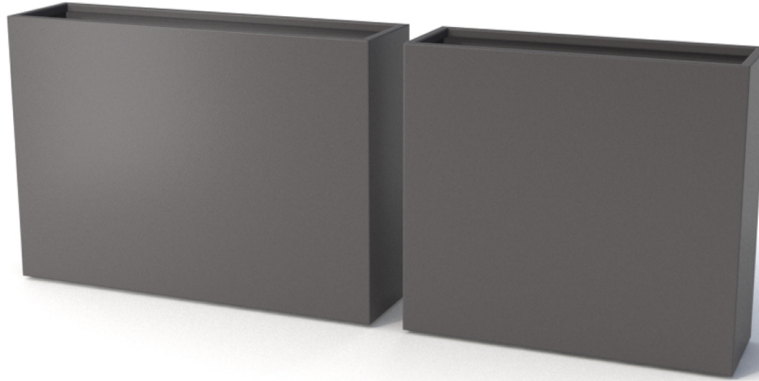

# Dividers

**DIV361232**

45lbs; 59 US Gallons

**DIV461232**

58lbs; 76 US Gallons

### Dimensions

36"L x 12"W x 32"H

46"L x 12"W x 32"H

Custom \_\_\_\_\_