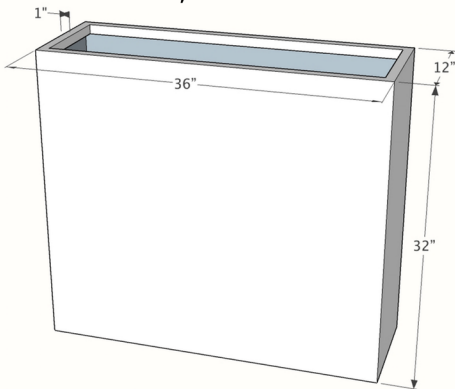

# Dividers

**DIV361232**

45lbs; 59 US Gallons

**DIV461232**

58lbs; 76 US Gallons

### Dimensions

36"L x 12"W x 32"H

46"L x 12"W x 32"H

Custom \_\_\_\_\_