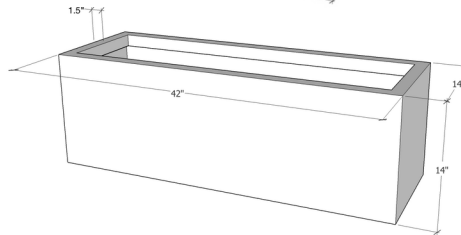

# Rectangle Low

**REC251414**  
26lbs; 21 US Gallons

**REC421414**  
35lbs; 36 US Gallons

**REC601414**  
46lbs; 51 US Gallons

### Dimensions

- 25"L x 14"W x 14"H
- 42"L x 14"W x 14"H
- 60"L x 14"W x 14"H
- \_\_\_\_\_  
Custom