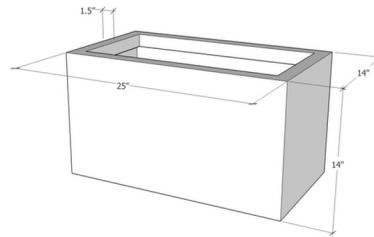

# Rectangle Low

**REC251414**  
26lbs; 21 US Gallons

**REC421414**  
35lbs; 36 US Gallons

**REC601414**  
46lbs; 51 US Gallons

### Dimensions

- 25"L x 14"W x 14"H
- 42"L x 14"W x 14"H
- 60"L x 14"W x 14"H
- \_\_\_\_\_  
Custom