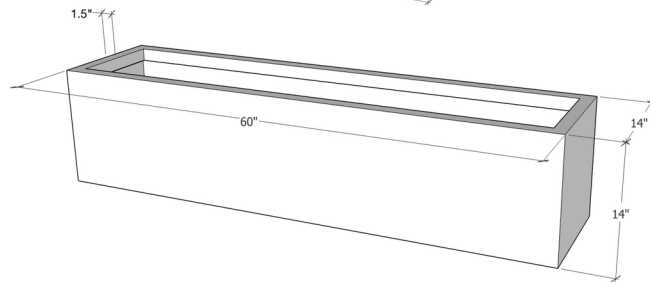

# Rectangle Low

**REC251414**  
26lbs; 21 US Gallons

**REC421414**  
35lbs; 36 US Gallons

**REC601414**  
46lbs; 51 US Gallons

### Dimensions

- 25"L x 14"W x 14"H
- 42"L x 14"W x 14"H
- 60"L x 14"W x 14"H
- \_\_\_\_\_  
Custom