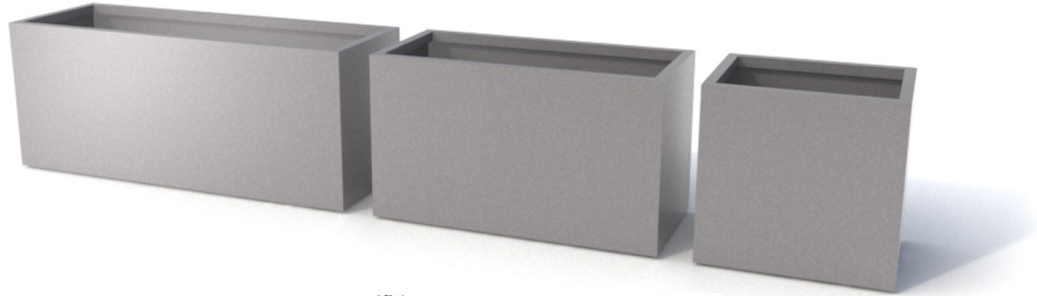

Rectangle Mid

REC251818
29lbs; 35 US Gallons

REC421818
42lbs; 59 US Gallons

REC601818
58lbs; 84 US Gallons

Dimensions

- 25" L x 18" W x 18" H 60" L x 18" W x 18" H
 42" L x 18" W x 18" H _____
Custom

Drainage
Yes / No

Quantity

Color

- | | | | |
|--|--|--------------------------------------|---|
| <input type="checkbox"/> Textured Black | <input type="checkbox"/> Pewter | <input type="checkbox"/> Charcoal | <input type="checkbox"/> Vintage Brown |
| <input type="checkbox"/> Metallic Silver | <input type="checkbox"/> Gloss White | <input type="checkbox"/> Aged Bronze | <input type="checkbox"/> Bronze Silverado |
| <input type="checkbox"/> Rust | <input type="checkbox"/> Custom RAL Code _____ | | |