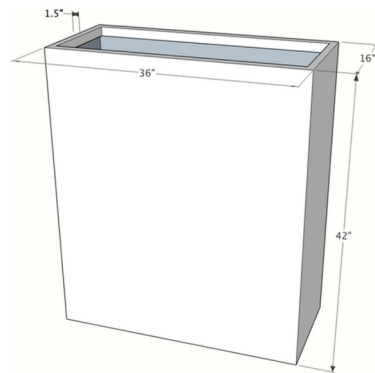

Wide Dividers

DIV361632
51lbs; 79 US Gallons

DIV361642
63lbs; 104 US Gallons

DIV461632
63lbs; 101 US Gallons

DIV461642
75lbs; 137 US Gallons

Dimensions

- 36"L x 16"W x 32"H
- 36"L x 16"W x 42"H
- 46"L x 16"W x 32"H
- 46"L x 16"W x 42"H