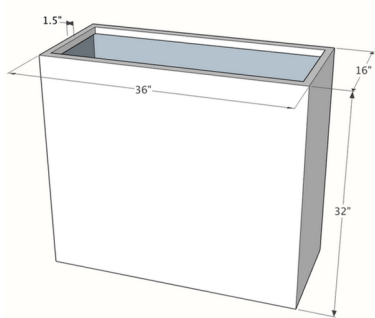

Wide Dividers

DIV361632
51lbs; 79 US Gallons

DIV361642
63lbs; 104 US Gallons

DIV461632
63lbs; 101 US Gallons

DIV461642
75lbs; 137 US Gallons

Dimensions

- 36"L x 16"W x 32"H
- 36"L x 16"W x 42"H
- 46"L x 16"W x 32"H
- 46"L x 16"W x 42"H