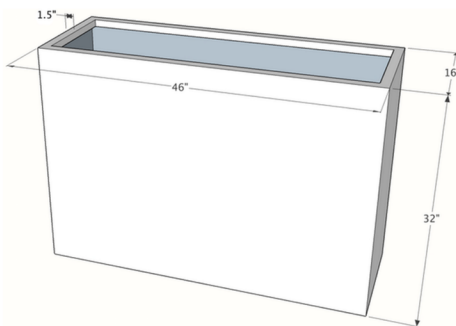

Wide Dividers

DIV361632
51lbs; 79 US Gallons

DIV361642
63lbs; 104 US Gallons

DIV461632
63lbs; 101 US Gallons

DIV461642
75lbs; 137 US Gallons

Dimensions

- 36"L x 16"W x 32"H
- 36"L x 16"W x 42"H
- 46"L x 16"W x 32"H
- 46"L x 16"W x 42"H