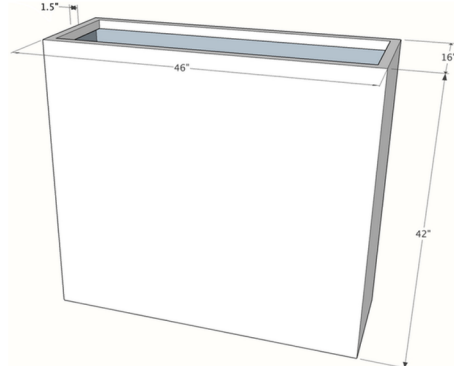

Wide Dividers

DIV361632
51lbs; 79 US Gallons

DIV361642
63lbs; 104 US Gallons

DIV461632
63lbs; 101 US Gallons

DIV461642
75lbs; 137 US Gallons

Dimensions

- 36"L x 16"W x 32"H
- 36"L x 16"W x 42"H
- 46"L x 16"W x 32"H
- 46"L x 16"W x 42"H